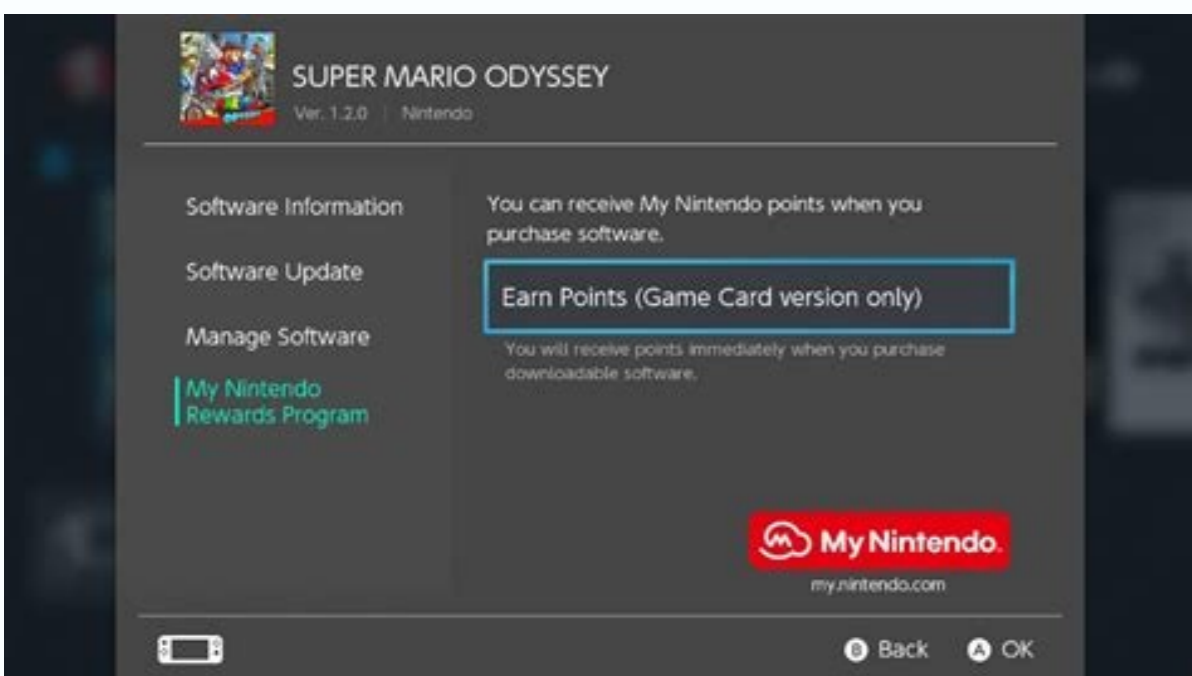

Snes mini custom main menu music download